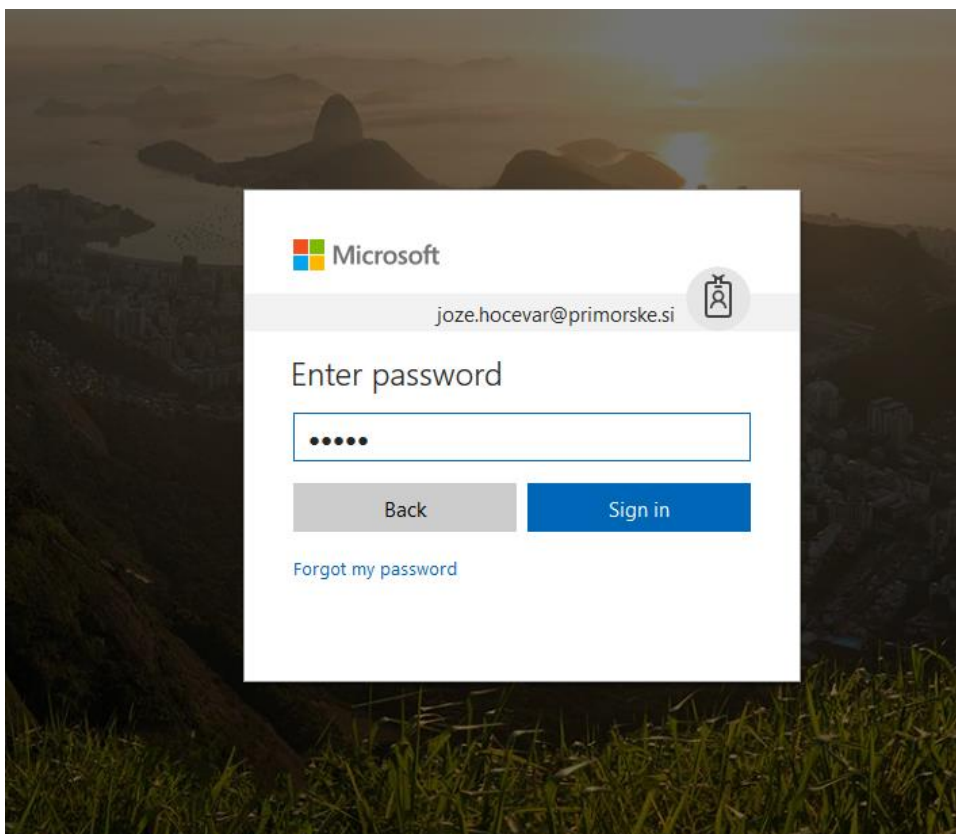

Prijavite se z vašim mail naslovom, primer: janez.novak@primorske.si

Geslo je vase običajno službeno geslo za prijavo v sistem.

Naslednji korak je enkratna nastavitev jezika in časovnega pasu:

Bodite pozorni!!!