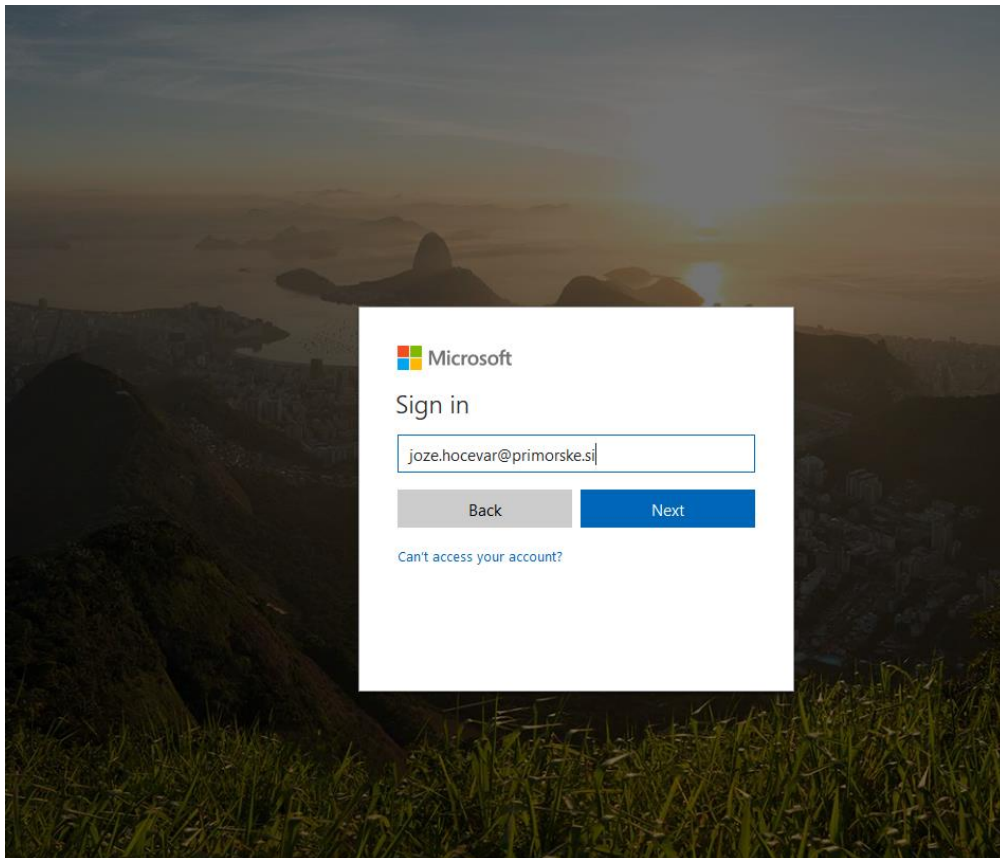

Prijavite se z vašim mail naslovom, primer: janez.novak@primorske.si

Geslo je vase običajno službeno geslo za prijavo v sistem.

Naslednji korak je enkratna nastavitev jezika in časovnega pasu:

Bodite pozorni!!!